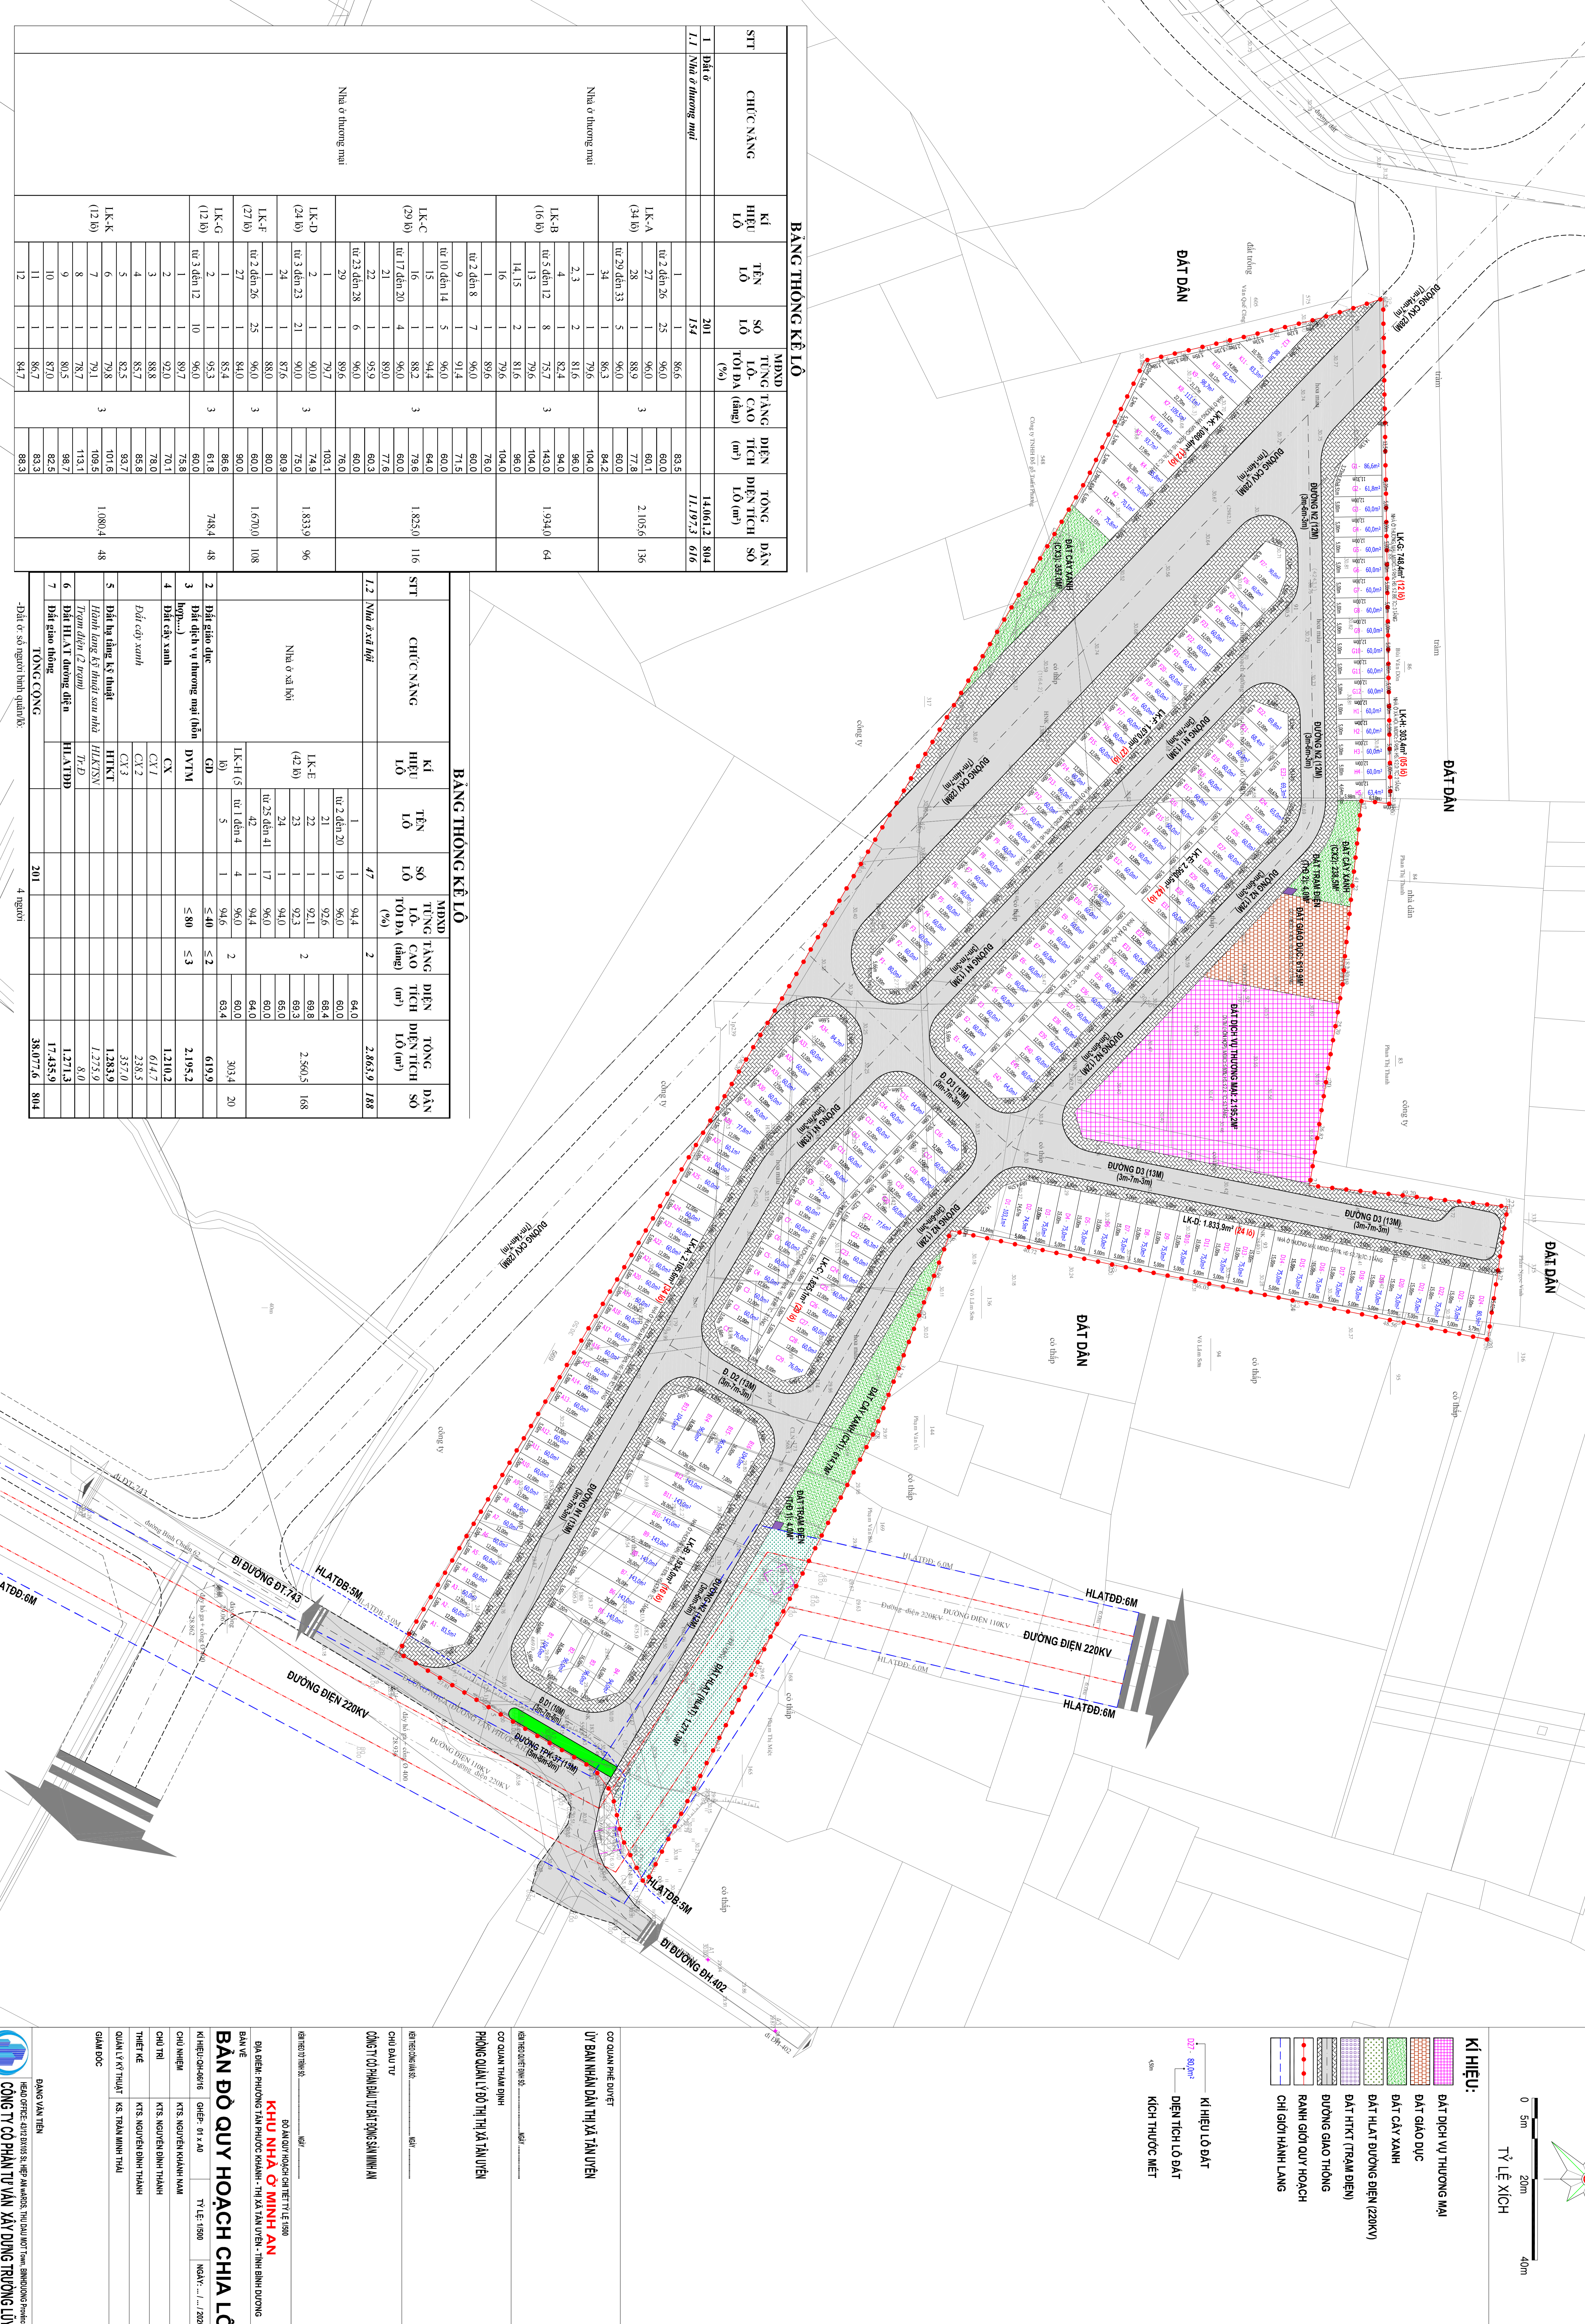

PHƯỜNG TÂN PHƯỚC KHÁNH - THỊ XÃ TÂN UYÊN - TỈNH BÌNH DƯƠNG
ĐOÀN QUY HOẠCH CHỈ TIẾT TỶ LỆ 1:5000 KHU NHÀ Ở MINH AN
BẢN ĐỒ QUY HOẠCH CHIA LỘ

BẢNG THỐNG KÊ LỘ

STT	CHỨC NĂNG	KÍ HIỆU LỘ	TÊN LỘ	SỐ LỘ TỐI ĐA	MDDƯ TUNG CÀO TỐI ĐA (%)	DIỆN TIẾCH (m²)	TỔNG DIỆN TIẾCH (m²)	DÂN SỐ
1	Đất ở			201				
Nhà ở thương mại								
Nhà ở xã hội								
Nhà ở thương mại								

BẢNG THỐNG KÊ LỘ

STT	CHỨC NĂNG	KÍ HIỆU LỘ	TÊN LỘ	SỐ LỘ TỐI ĐA	MDDƯ TUNG CÀO TỐI ĐA (%)	DIỆN TIẾCH (m²)	TỔNG DIỆN TIẾCH (m²)	DÂN SỐ
1	Đất ở			47				
Nhà ở xã hội								
Nhà ở thương mại								
Nhà ở xã hội								

DIỆN TÍCH LẬP QUY HOẠCH: 38.077,6m²

KÍ HIỆU:

(Pink box)	ĐẤT DỊCH VỤ THƯƠNG MẠI
(Orange box)	ĐẤT GIAO DỤC
(Green box)	ĐẤT CÂY XANH
(Dark green box)	ĐẤT HƯAT ĐƯỜNG ĐIỆN (220KV)
(Blue box)	ĐẤT HIKT (TRÀM BIỂN)
(Grey box)	ĐƯỜNG GIAO THÔNG
(Red dashed box)	RANH GIỚI QUY HOẠCH
(Blue dashed box)	CHỈ GIỚI HÀNH LANG

1:500
KÍCH THƯỚC MẶT

CƠ QUAN PHÊ DUYỆT
ỦY BAN NHÂN DÂN THỊ XÃ TÂN UYÊN

CƠ QUAN THAM DINH
PHÒNG QUẢN LÝ ĐÔ THỊ VÀ TÂN UYÊN

BAN ĐỒ QUY HOẠCH CHIA LỘ
KHU NHÀ Ở MINH AN
CÔNG TY CỔ PHẦN TƯ VẤN XÂY DỰNG TRƯỜNG LUY